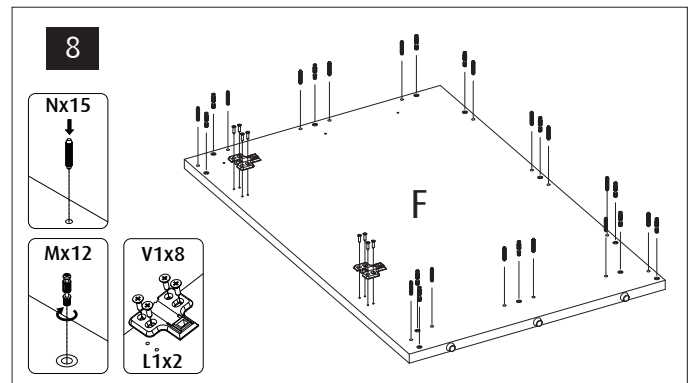

Red Sea MAX[®]

NANO PENINSULA

- EN Cabinet Installation Guide
- FR Guide d'installation du meuble
- DE Kabinett Installationsanleitung

Resource & Support Center:
www.redseafish.com/support/

L1		L2		2
M				34
N				40
P				34
Q				34
R				1
S				1
V1				12
V2				2
V3				8
W				8

H x 2

B5 x 2

E

MAX NANO Peninsula	Black	White	Part Description
C	5981B-P	5981B-P	Cabinet Top
A	5982B-P	5982B-P	Cabinet Bottom
H1	5263B	-	Cabinet Sockel Black
H2	-	5263WB	Cabinet Sockel White
B	5984B-C	5984B-C	Cabinet Rear
F	5985B-P	5985WB-P	Cabinet Side Left
G	5986B-P	5986WB-P	Cabinet Side Right
E	5268B	5268B	Cabinet Front Upper
B5	8766	8766	Cabinet Side Top support
D	5265B	5265W	Cabinet Door 45