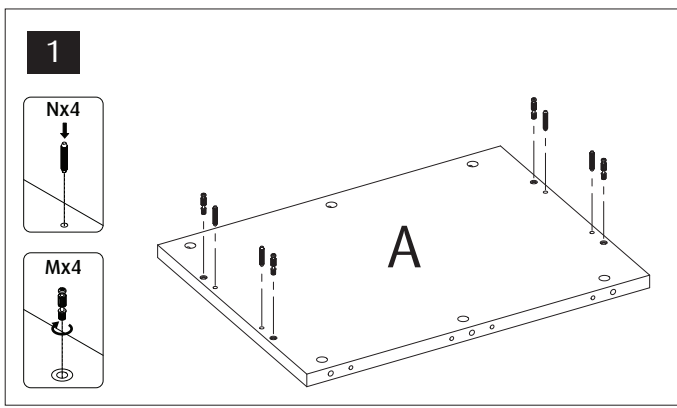

Red Sea MAX[®]

NANO PENINSULA

- EN Cabinet Installation Guide
- FR Guide d'installation du meuble
- DE Kabinett Installationsanleitung

Resource & Support Center:
www.redseafish.com/support/

L1		L2		2
M				34
N				40
P				34
Q				34
R				1
S				1
V1				12
V2				2
V3				8
W				8

H x 2

B5 x 2

E

MAX NANO Peninsula	Black	White	Part Description
C	5981B-P	5981B-P	Cabinet Top
A	5982B-P	5982B-P	Cabinet Bottom
H1	5263B	-	Cabinet Sockel Black
H2	-	5263WB	Cabinet Sockel White
B	5984B-C	5984B-C	Cabinet Rear
F	5985B-P	5985WB-P	Cabinet Side Left
G	5986B-P	5986WB-P	Cabinet Side Right
E	5268B	5268B	Cabinet Front Upper
B5	8766	8766	Cabinet Side Top support
D	5265B	5265W	Cabinet Door 45