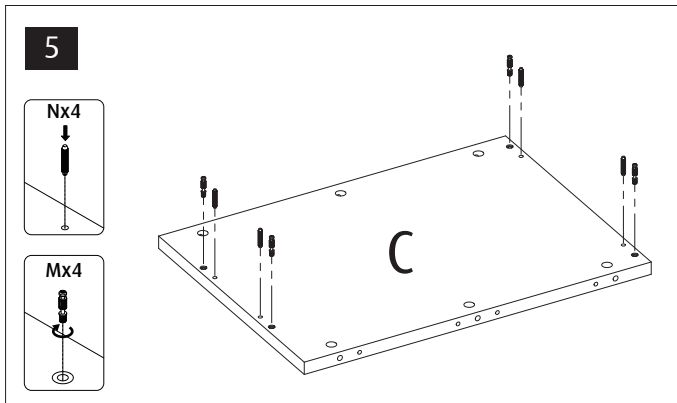

Red Sea MAX[®]

NANO PENINSULA

- EN Cabinet Installation Guide
- FR Guide d'installation du meuble
- DE Kabinett Installationsanleitung

Resource & Support Center:
www.redseafish.com/support/

L1		L2		2
M				34
N				40
P				34
Q				34
R				1
S				1
V1				12
V2				2
V3				8
W				8

H x 2

B5 x 2

E

MAX NANO Peninsula	Black	White	Part Description
C	5981B-P	5981B-P	Cabinet Top
A	5982B-P	5982B-P	Cabinet Bottom
H1	5263B	-	Cabinet Sockel Black
H2	-	5263WB	Cabinet Sockel White
B	5984B-C	5984B-C	Cabinet Rear
F	5985B-P	5985WB-P	Cabinet Side Left
G	5986B-P	5986WB-P	Cabinet Side Right
E	5268B	5268B	Cabinet Front Upper
B5	8766	8766	Cabinet Side Top support
D	5265B	5265W	Cabinet Door 45