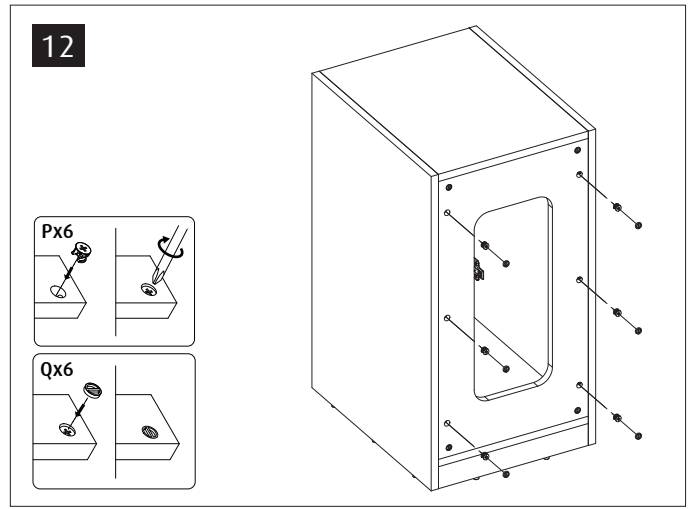

Red Sea MAX[®]

NANO PENINSULA

- EN Cabinet Installation Guide
- FR Guide d'installation du meuble
- DE Kabinett Installationsanleitung

Resource & Support Center:
www.redseafish.com/support/

L1		L2		2
M				34
N				40
P				34
Q				34
R				1
S				1
V1				12
V2				2
V3				8
W				8

H x 2

B5 x 2

E

MAX NANO Peninsula	Black	White	Part Description
C	5981B-P	5981B-P	Cabinet Top
A	5982B-P	5982B-P	Cabinet Bottom
H1	5263B	-	Cabinet Sockel Black
H2	-	5263WB	Cabinet Sockel White
B	5984B-C	5984B-C	Cabinet Rear
F	5985B-P	5985WB-P	Cabinet Side Left
G	5986B-P	5986WB-P	Cabinet Side Right
E	5268B	5268B	Cabinet Front Upper
B5	8766	8766	Cabinet Side Top support
D	5265B	5265W	Cabinet Door 45