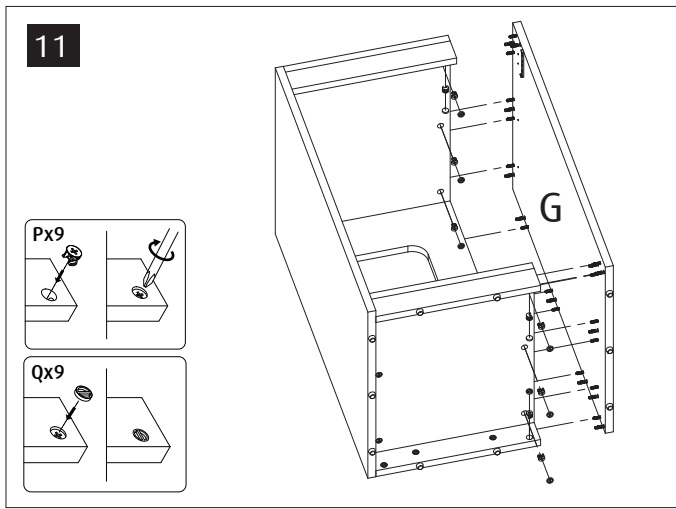

Red Sea MAX[®]

NANO PENINSULA

- EN Cabinet Installation Guide
- FR Guide d'installation du meuble
- DE Kabinett Installationsanleitung

Resource & Support Center:
www.redseafish.com/support/

L1		L2		2
M				34
N				40
P				34
Q				34
R				1
S				1
V1				12
V2				2
V3				8
W				8

H x 2

B5 x 2

E

MAX NANO Peninsula	Black	White	Part Description
C	5981B-P	5981B-P	Cabinet Top
A	5982B-P	5982B-P	Cabinet Bottom
H1	5263B	-	Cabinet Sockel Black
H2	-	5263WB	Cabinet Sockel White
B	5984B-C	5984B-C	Cabinet Rear
F	5985B-P	5985WB-P	Cabinet Side Left
G	5986B-P	5986WB-P	Cabinet Side Right
E	5268B	5268B	Cabinet Front Upper
B5	8766	8766	Cabinet Side Top support
D	5265B	5265W	Cabinet Door 45