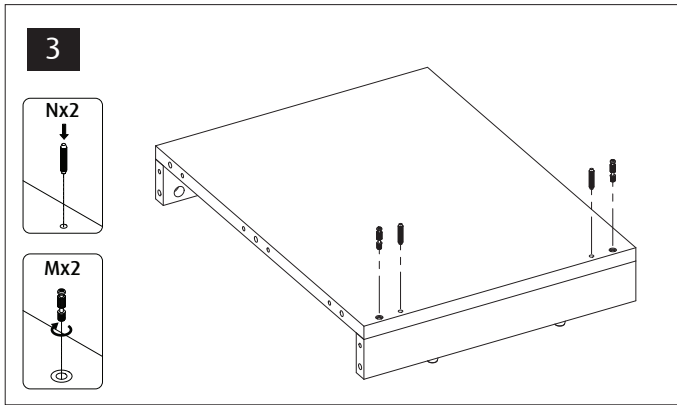

Red Sea MAX[®]

NANO PENINSULA

- EN Cabinet Installation Guide
- FR Guide d'installation du meuble
- DE Kabinett Installationsanleitung

Resource & Support Center:
www.redseafish.com/support/

L1		L2		2
M				34
N				40
P				34
Q				34
R				1
S				1
V1				12
V2				2
V3				8
W				8

H x 2

B5 x 2

E

MAX NANO Peninsula	Black	White	Part Description
C	5981B-P	5981B-P	Cabinet Top
A	5982B-P	5982B-P	Cabinet Bottom
H1	5263B	-	Cabinet Sockel Black
H2	-	5263WB	Cabinet Sockel White
B	5984B-C	5984B-C	Cabinet Rear
F	5985B-P	5985WB-P	Cabinet Side Left
G	5986B-P	5986WB-P	Cabinet Side Right
E	5268B	5268B	Cabinet Front Upper
B5	8766	8766	Cabinet Side Top support
D	5265B	5265W	Cabinet Door 45