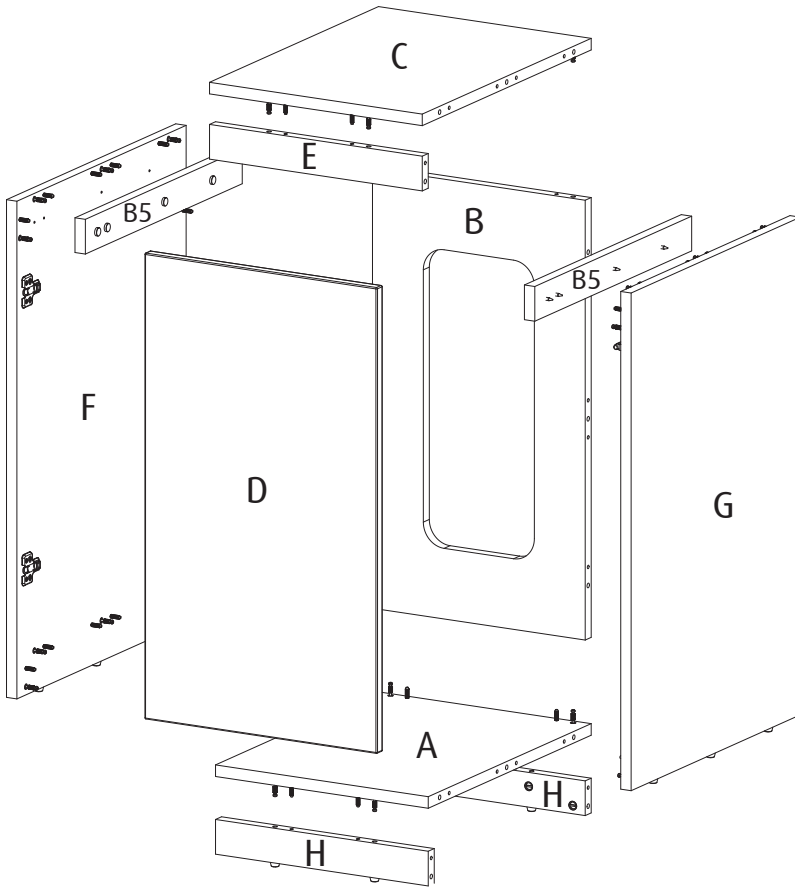

Red Sea MAX[®]

NANO PENINSULA

- EN Cabinet Installation Guide
- FR Guide d'installation du meuble
- DE Kabinett Installationsanleitung

Resource & Support Center:
www.redseafish.com/support/

L1		L2		2
M				34
N				40
P				34
Q				34
R				1
S				1
V1				12
V2				2
V3				8
W				8

H x 2

B5 x 2

E

MAX NANO Peninsula	Black	White	Part Description
C	5981B-P	5981B-P	Cabinet Top
A	5982B-P	5982B-P	Cabinet Bottom
H1	5263B	-	Cabinet Sockel Black
H2	-	5263WB	Cabinet Sockel White
B	5984B-C	5984B-C	Cabinet Rear
F	5985B-P	5985WB-P	Cabinet Side Left
G	5986B-P	5986WB-P	Cabinet Side Right
E	5268B	5268B	Cabinet Front Upper
B5	8766	8766	Cabinet Side Top support
D	5265B	5265W	Cabinet Door 45