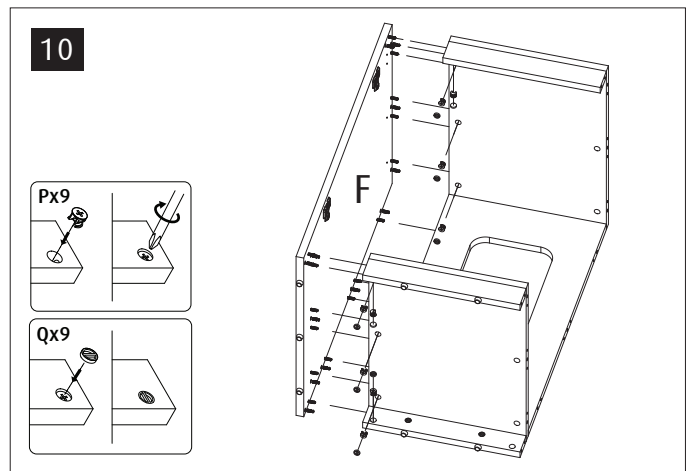

Red Sea MAX[®]

NANO PENINSULA

- EN Cabinet Installation Guide
- FR Guide d'installation du meuble
- DE Kabinett Installationsanleitung

Resource & Support Center:
www.redseafish.com/support/

L1		L2		2
M				34
N				40
P				34
Q				34
R				1
S				1
V1				12
V2				2
V3				8
W				8

H x 2

B5 x 2

E

MAX NANO Peninsula	Black	White	Part Description
C	5981B-P	5981B-P	Cabinet Top
A	5982B-P	5982B-P	Cabinet Bottom
H1	5263B	-	Cabinet Sockel Black
H2	-	5263WB	Cabinet Sockel White
B	5984B-C	5984B-C	Cabinet Rear
F	5985B-P	5985WB-P	Cabinet Side Left
G	5986B-P	5986WB-P	Cabinet Side Right
E	5268B	5268B	Cabinet Front Upper
B5	8766	8766	Cabinet Side Top support
D	5265B	5265W	Cabinet Door 45