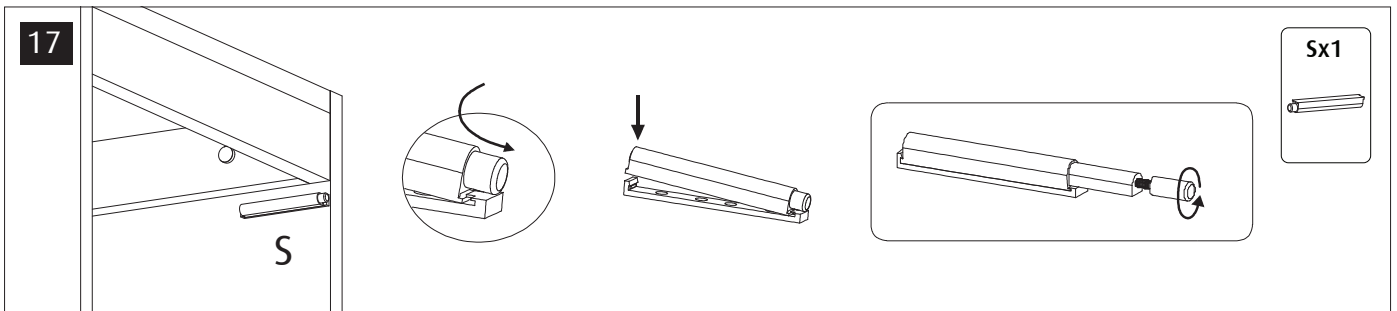

Red Sea MAX[®]

NANO PENINSULA

- EN Cabinet Installation Guide
- FR Guide d'installation du meuble
- DE Kabinett Installationsanleitung

Resource & Support Center:
www.redseafish.com/support/

L1		L2		2
M				34
N				40
P				34
Q				34
R				1
S				1
V1				12
V2				2
V3				8
W				8

H x 2

B5 x 2

E

MAX NANO Peninsula	Black	White	Part Description
C	5981B-P	5981B-P	Cabinet Top
A	5982B-P	5982B-P	Cabinet Bottom
H1	5263B	-	Cabinet Sockel Black
H2	-	5263WB	Cabinet Sockel White
B	5984B-C	5984B-C	Cabinet Rear
F	5985B-P	5985WB-P	Cabinet Side Left
G	5986B-P	5986WB-P	Cabinet Side Right
E	5268B	5268B	Cabinet Front Upper
B5	8766	8766	Cabinet Side Top support
D	5265B	5265W	Cabinet Door 45