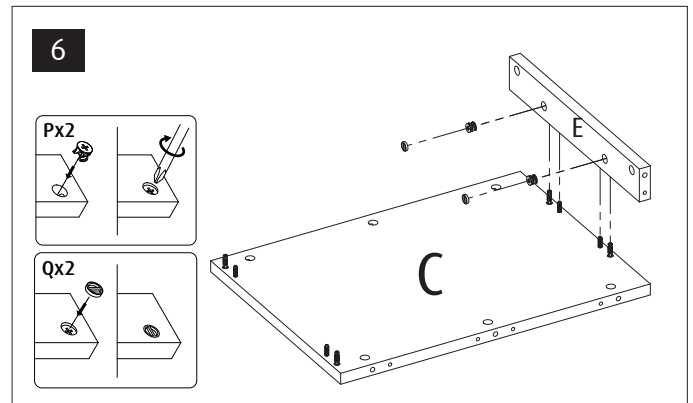

Red Sea MAX[®]

NANO PENINSULA

- EN Cabinet Installation Guide
- FR Guide d'installation du meuble
- DE Kabinett Installationsanleitung

Resource & Support Center:
www.redseafish.com/support/

L1		L2		2
M				34
N				40
P				34
Q				34
R				1
S				1
V1				12
V2				2
V3				8
W				8

H x 2

B5 x 2

E

MAX NANO Peninsula	Black	White	Part Description
C	5981B-P	5981B-P	Cabinet Top
A	5982B-P	5982B-P	Cabinet Bottom
H1	5263B	-	Cabinet Sockel Black
H2	-	5263WB	Cabinet Sockel White
B	5984B-C	5984B-C	Cabinet Rear
F	5985B-P	5985WB-P	Cabinet Side Left
G	5986B-P	5986WB-P	Cabinet Side Right
E	5268B	5268B	Cabinet Front Upper
B5	8766	8766	Cabinet Side Top support
D	5265B	5265W	Cabinet Door 45