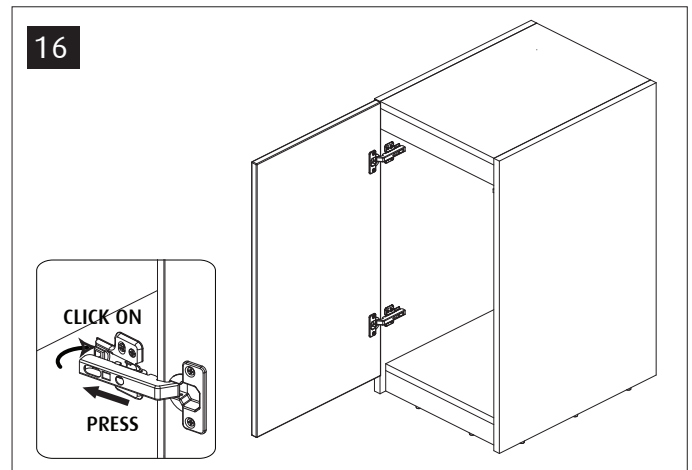

Red Sea MAX[®]

NANO PENINSULA

- EN Cabinet Installation Guide
- FR Guide d'installation du meuble
- DE Kabinett Installationsanleitung

Resource & Support Center:
www.redseafish.com/support/

L1		L2		2
M				34
N				40
P				34
Q				34
R				1
S				1
V1				12
V2				2
V3				8
W				8

H x 2

B5 x 2

E

MAX NANO Peninsula	Black	White	Part Description
C	5981B-P	5981B-P	Cabinet Top
A	5982B-P	5982B-P	Cabinet Bottom
H1	5263B	-	Cabinet Sockel Black
H2	-	5263WB	Cabinet Sockel White
B	5984B-C	5984B-C	Cabinet Rear
F	5985B-P	5985WB-P	Cabinet Side Left
G	5986B-P	5986WB-P	Cabinet Side Right
E	5268B	5268B	Cabinet Front Upper
B5	8766	8766	Cabinet Side Top support
D	5265B	5265W	Cabinet Door 45