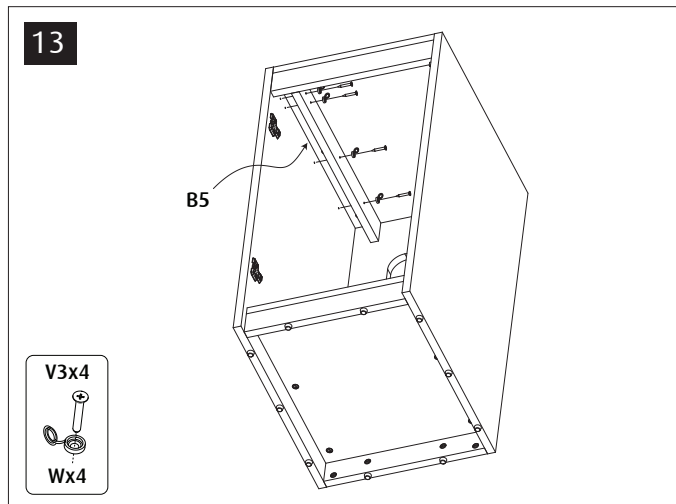

Red Sea MAX[®]

NANO PENINSULA

- EN Cabinet Installation Guide
- FR Guide d'installation du meuble
- DE Kabinett Installationsanleitung

Resource & Support Center:
www.redseafish.com/support/

L1		L2		2
M				34
N				40
P				34
Q				34
R				1
S				1
V1				12
V2				2
V3				8
W				8

H x 2

B5 x 2

E

MAX NANO Peninsula	Black	White	Part Description
C	5981B-P	5981B-P	Cabinet Top
A	5982B-P	5982B-P	Cabinet Bottom
H1	5263B	-	Cabinet Sockel Black
H2	-	5263WB	Cabinet Sockel White
B	5984B-C	5984B-C	Cabinet Rear
F	5985B-P	5985WB-P	Cabinet Side Left
G	5986B-P	5986WB-P	Cabinet Side Right
E	5268B	5268B	Cabinet Front Upper
B5	8766	8766	Cabinet Side Top support
D	5265B	5265W	Cabinet Door 45