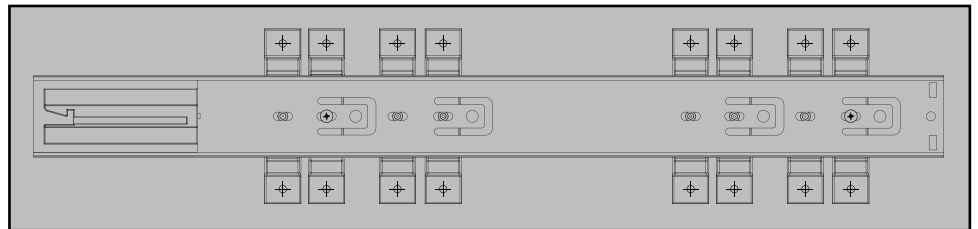

Slide Out Control Panel 25 & 60

Assembly Manual

1

2

25

60

3

LEFT SIDE
Linke Seite
Côté gauche
左側
左边

RIGHT SIDE
Rechte Seite
Côté droit
右側
右边

4

5

SELECT POSITION FOR FRONT & REAR BRACKET

Wählen Sie die Position für die vorderen und hinteren Halterungen

Choisir la position des fixations avant et arrière

前後ブラケットの位置を選択

选定支架前后的位置

6

7

8

V14x4

$h1=h2$

10

11