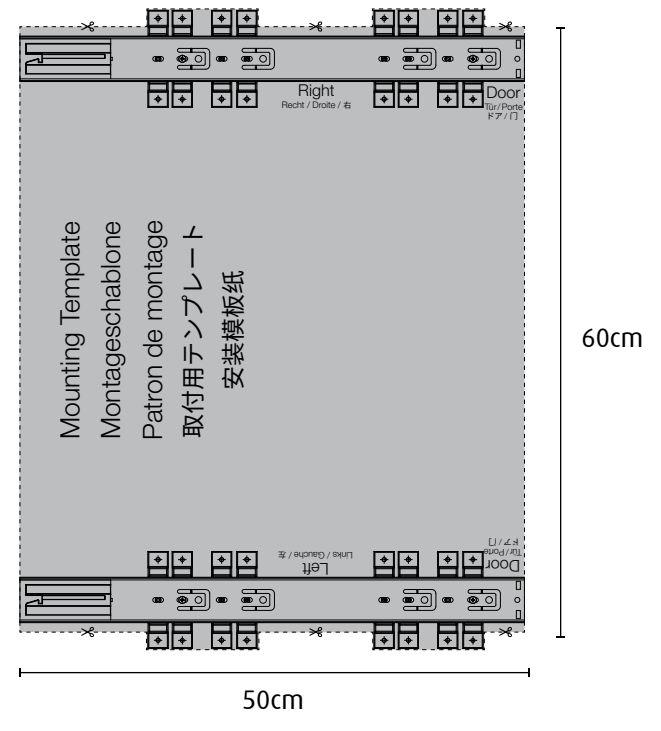

Slide Out Control Panel 25 & 60

Assembly Manual

1

2

25

60

3

LEFT SIDE
Linke Seite
Côté gauche
左側
左边

RIGHT SIDE
Rechte Seite
Côté droit
右側
右边

4

5

SELECT POSITION FOR FRONT & REAR BRACKET

Wählen Sie die Position für die vorderen und hinteren Halterungen

Choisir la position des fixations avant et arrière

前後ブラケットの位置を選択

选定支架前后的位置

6

7

8

V14x4

$h1=h2$

10

11