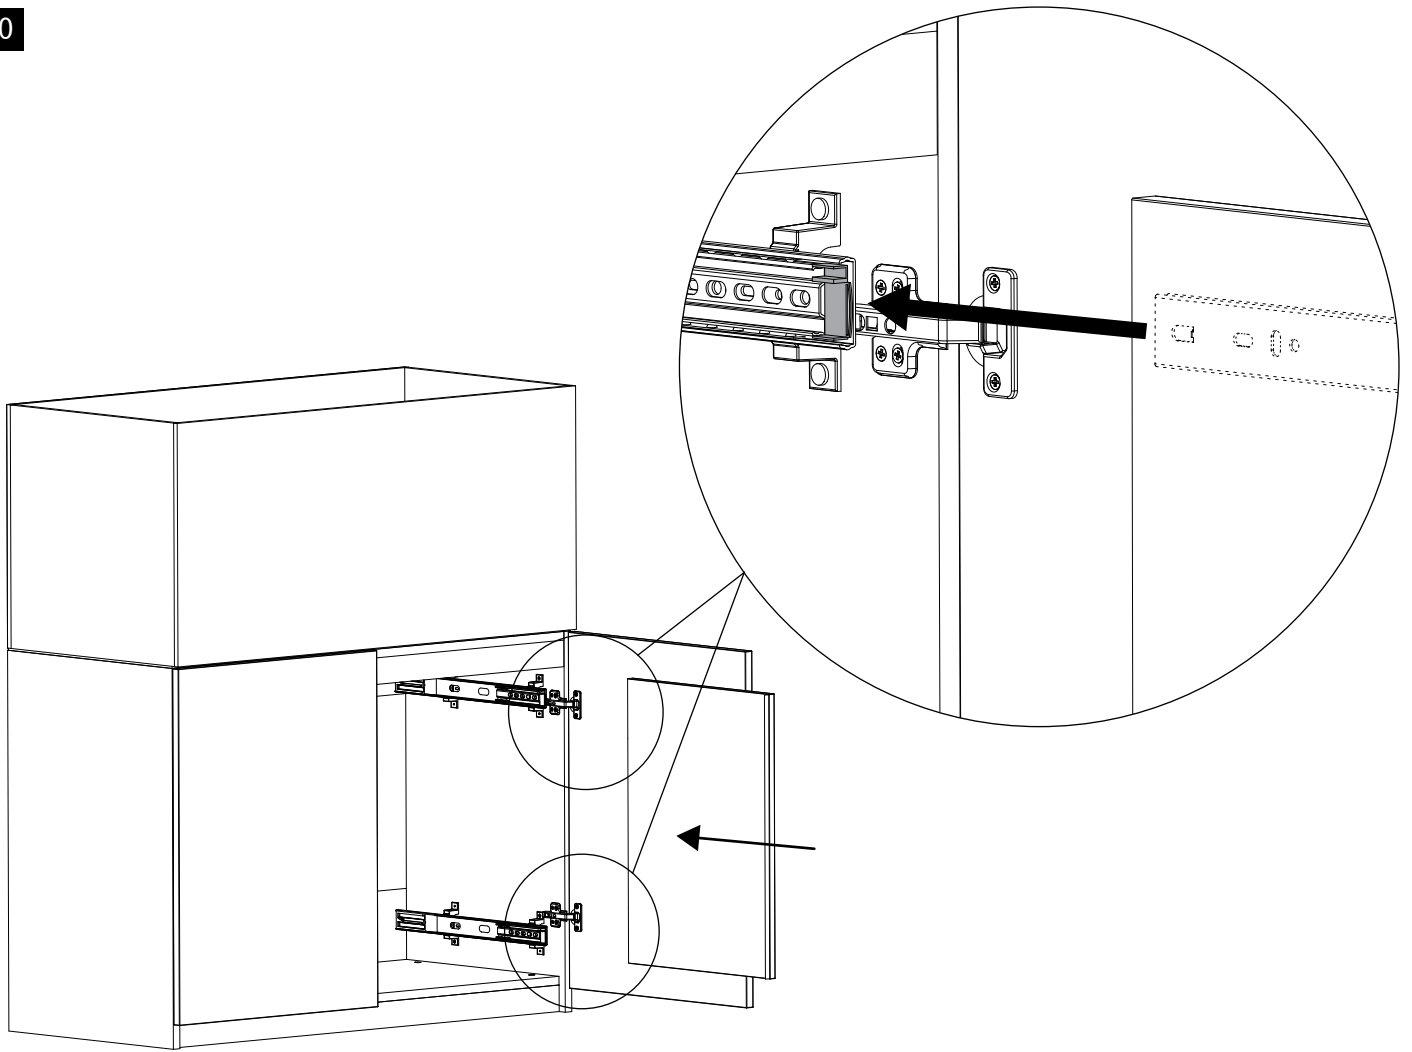

选定支架前后的位置

6

7

8

V14x4

$h1=h2$

10

11

7864_Manual Cabinet slide-out mounting panel (25&60) _v21b

Europe

Red Sea Europe
655 Rue des Frères Lumière
27130 Verneuil d'Avre et d'Iton,
France
support.fr@redseafish.com

UK & Ireland

Red Sea Aquatics (UK) Ltd
PO Box 1237
Cheddar, BS279AG
uk.info@redseafish.com