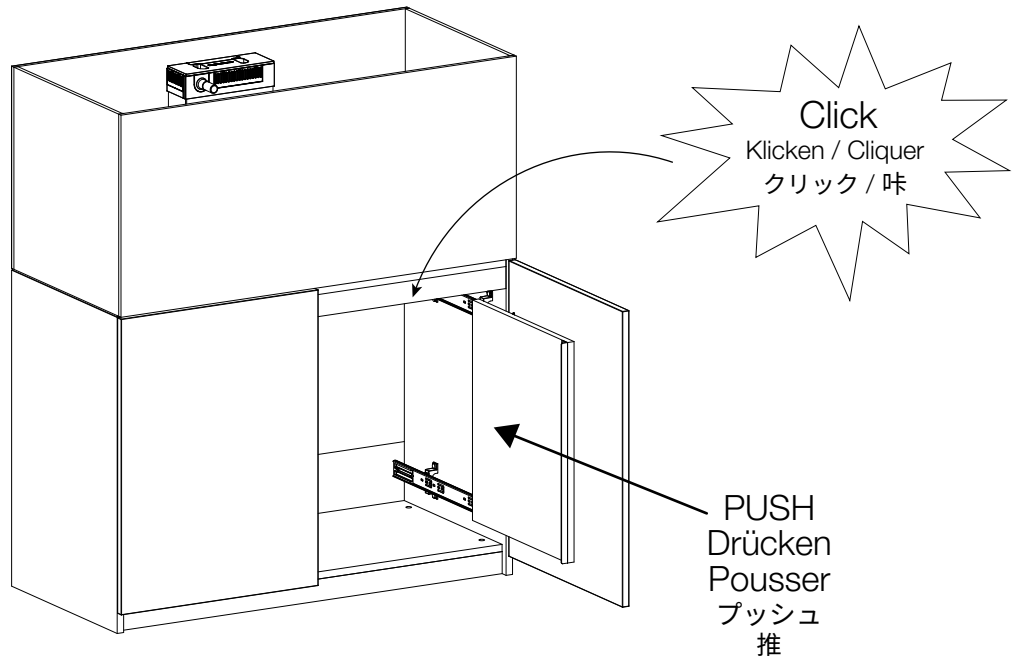

选定支架前后的位置

6

7

8

V14x4

$h1=h2$

10

11

7864_Manual Cabinet slide-out mounting panel (25&60) _v21b

Europe

Red Sea Europe
655 Rue des Frères Lumière
27130 Verneuil d'Avre et d'Iton,
France
support.fr@redseafish.com

UK & Ireland

Red Sea Aquatics (UK) Ltd
PO Box 1237
Cheddar, BS279AG
uk.info@redseafish.com