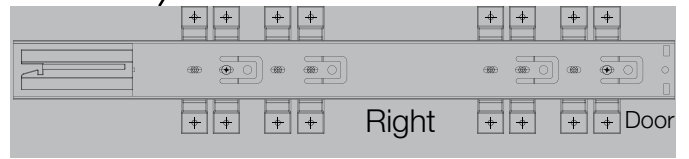

Slide Out Control Panel 25 & 60

Assembly Manual

1

2

25

60

3

LEFT SIDE
Linke Seite
Côté gauche
左側
左边

RIGHT SIDE
Rechte Seite
Côté droit
右側
右边

4

5

SELECT POSITION FOR FRONT & REAR BRACKET

Wählen Sie die Position für die vorderen und hinteren Halterungen

Choisir la position des fixations avant et arrière

前後ブラケットの位置を選択