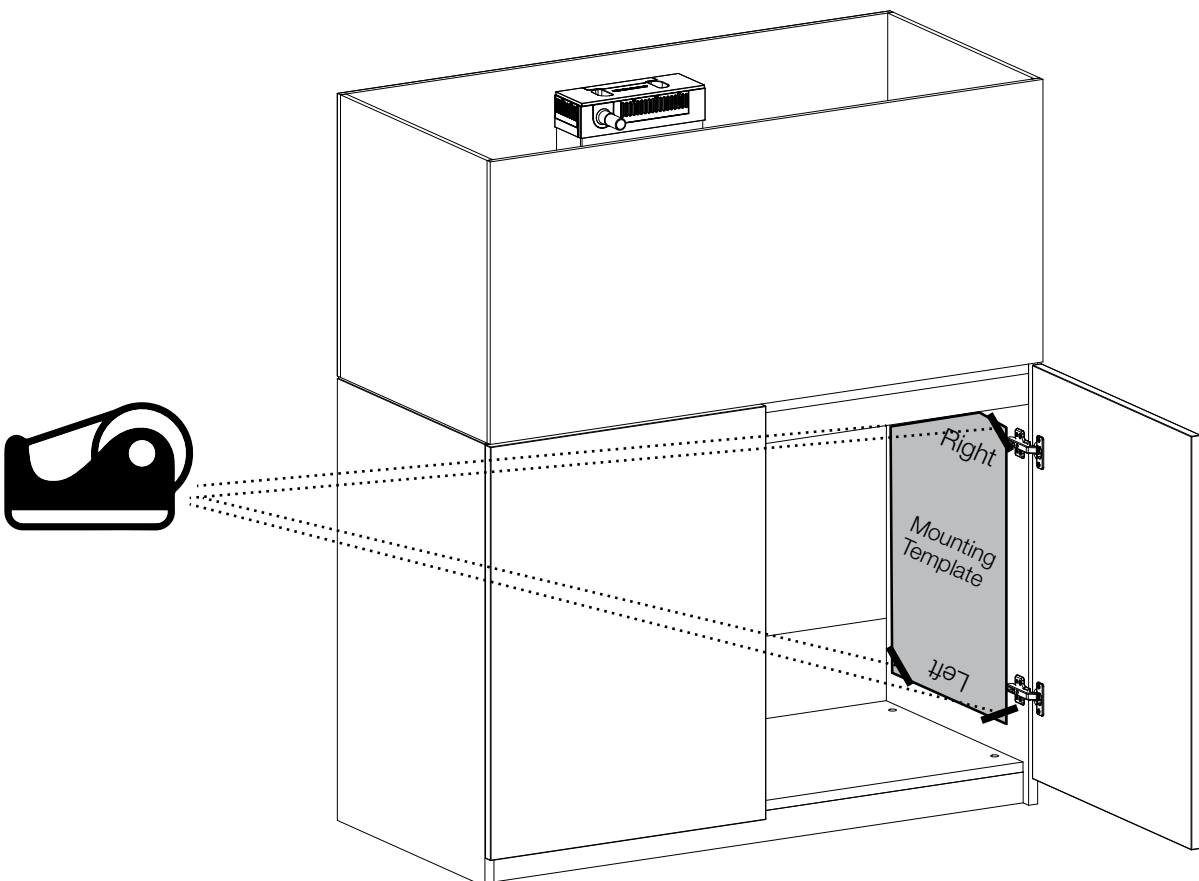

Slide Out Control Panel 25 & 60

Assembly Manual

1

2

25

60

3

LEFT SIDE
Linke Seite
Côté gauche
左側
左边

RIGHT SIDE
Rechte Seite
Côté droit
右側
右边

4

5

SELECT POSITION FOR FRONT & REAR BRACKET

Wählen Sie die Position für die vorderen und hinteren Halterungen

Choisir la position des fixations avant et arrière

前後ブラケットの位置を選択