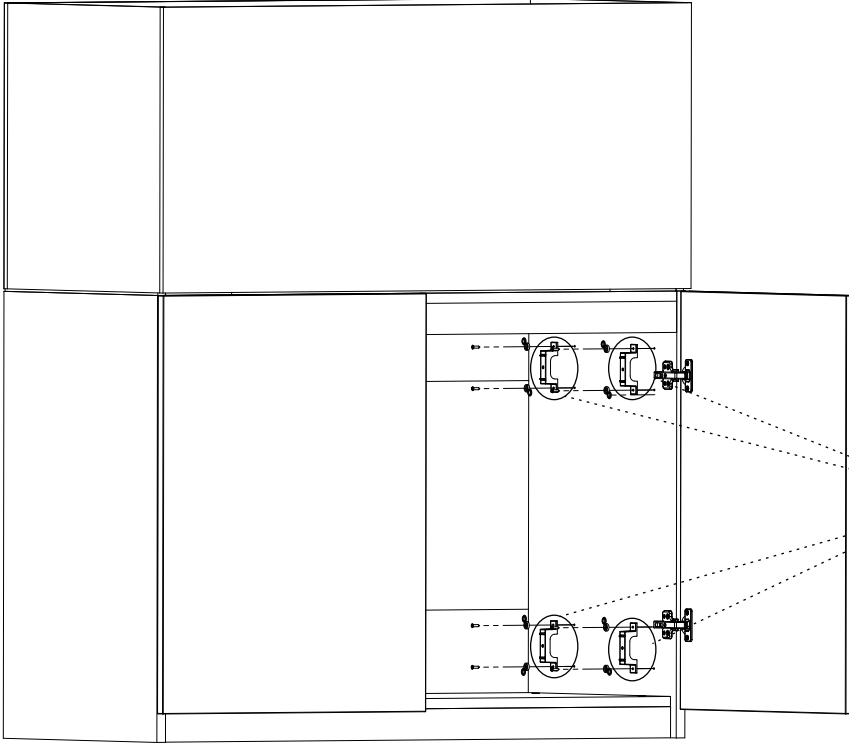

Slide Out Control Panel 25 & 60

Assembly Manual

1

2

25

60

3

LEFT SIDE
Linke Seite
Côté gauche
左側
左边

RIGHT SIDE
Rechte Seite
Côté droit
右側
右边

4

5

SELECT POSITION FOR FRONT & REAR BRACKET

Wählen Sie die Position für die vorderen und hinteren Halterungen

Choisir la position des fixations avant et arrière

前後ブラケットの位置を選択

选定支架前后的位置

6

7

8

V14x4

$h1=h2$

10

11

7864_Manual Cabinet slide-out mounting panel (25&60) _v21b

Europe

Red Sea Europe
655 Rue des Frères Lumière
27130 Verneuil d'Avre et d'Iton,
France
support.fr@redseafish.com

UK & Ireland

Red Sea Aquatics (UK) Ltd
PO Box 1237
Cheddar, BS279AG
uk.info@redseafish.com