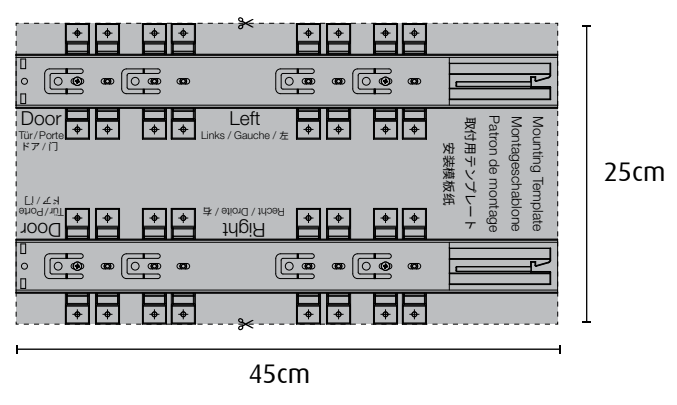

Slide Out Control Panel 25 & 60

Assembly Manual

1

2

25

60

3

LEFT SIDE
Linke Seite
Côté gauche
左側
左边

RIGHT SIDE
Rechte Seite
Côté droit
右側
右边

4

5

SELECT POSITION FOR FRONT & REAR BRACKET

Wählen Sie die Position für die vorderen und hinteren Halterungen

Choisir la position des fixations avant et arrière

前後ブラケットの位置を選択

选定支架前后的位置

6

7

8

V14x4

$h1=h2$

10

11