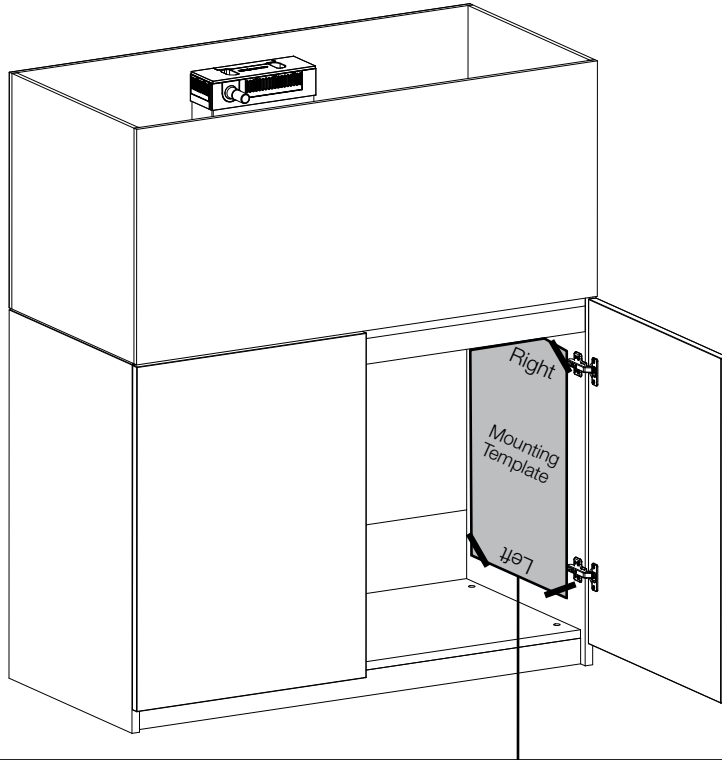

Slide Out Control Panel 25 & 60

Assembly Manual

1

2

25

60

3

LEFT SIDE
Linke Seite
Côté gauche
左側
左边

RIGHT SIDE
Rechte Seite
Côté droit
右側
右边

4

5

SELECT POSITION FOR FRONT & REAR BRACKET

Wählen Sie die Position für die vorderen und hinteren Halterungen

Choisir la position des fixations avant et arrière

前後ブラケットの位置を選択