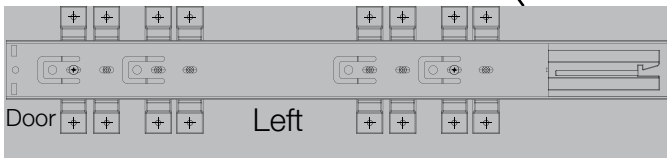

Slide Out Control Panel 25 & 60

Assembly Manual

1

2

25

60

3

LEFT SIDE
Linke Seite
Côté gauche
左側
左边

RIGHT SIDE
Rechte Seite
Côté droit
右側
右边

4

5

SELECT POSITION FOR FRONT & REAR BRACKET

Wählen Sie die Position für die vorderen und hinteren Halterungen

Choisir la position des fixations avant et arrière

前後ブラケットの位置を選択