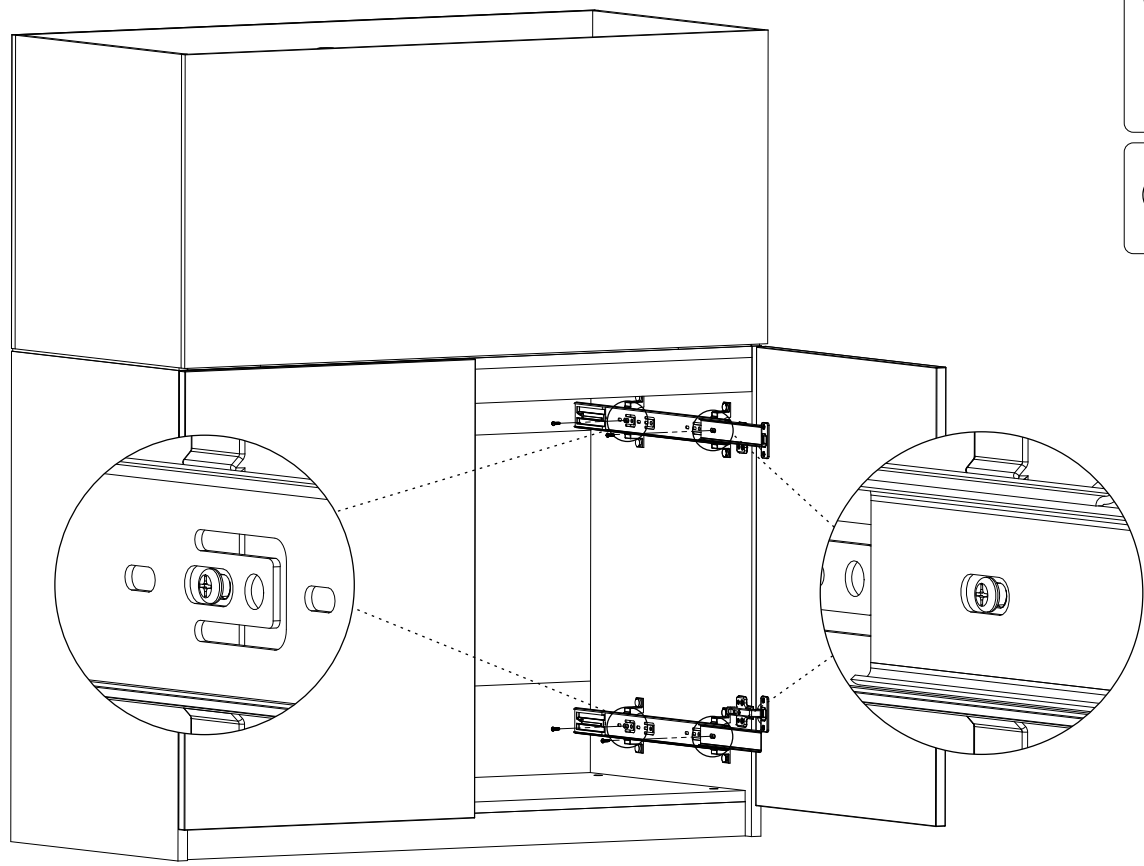

选定支架前后的位置

6

7

8

V14x4

$h1=h2$

10

11

7864_Manual Cabinet slide-out mounting panel (25&60) _v21b

Europe

Red Sea Europe
655 Rue des Frères Lumière
27130 Verneuil d'Avre et d'Iton,
France
support.fr@redseafish.com

UK & Ireland

Red Sea Aquatics (UK) Ltd
PO Box 1237
Cheddar, BS279AG
uk.info@redseafish.com