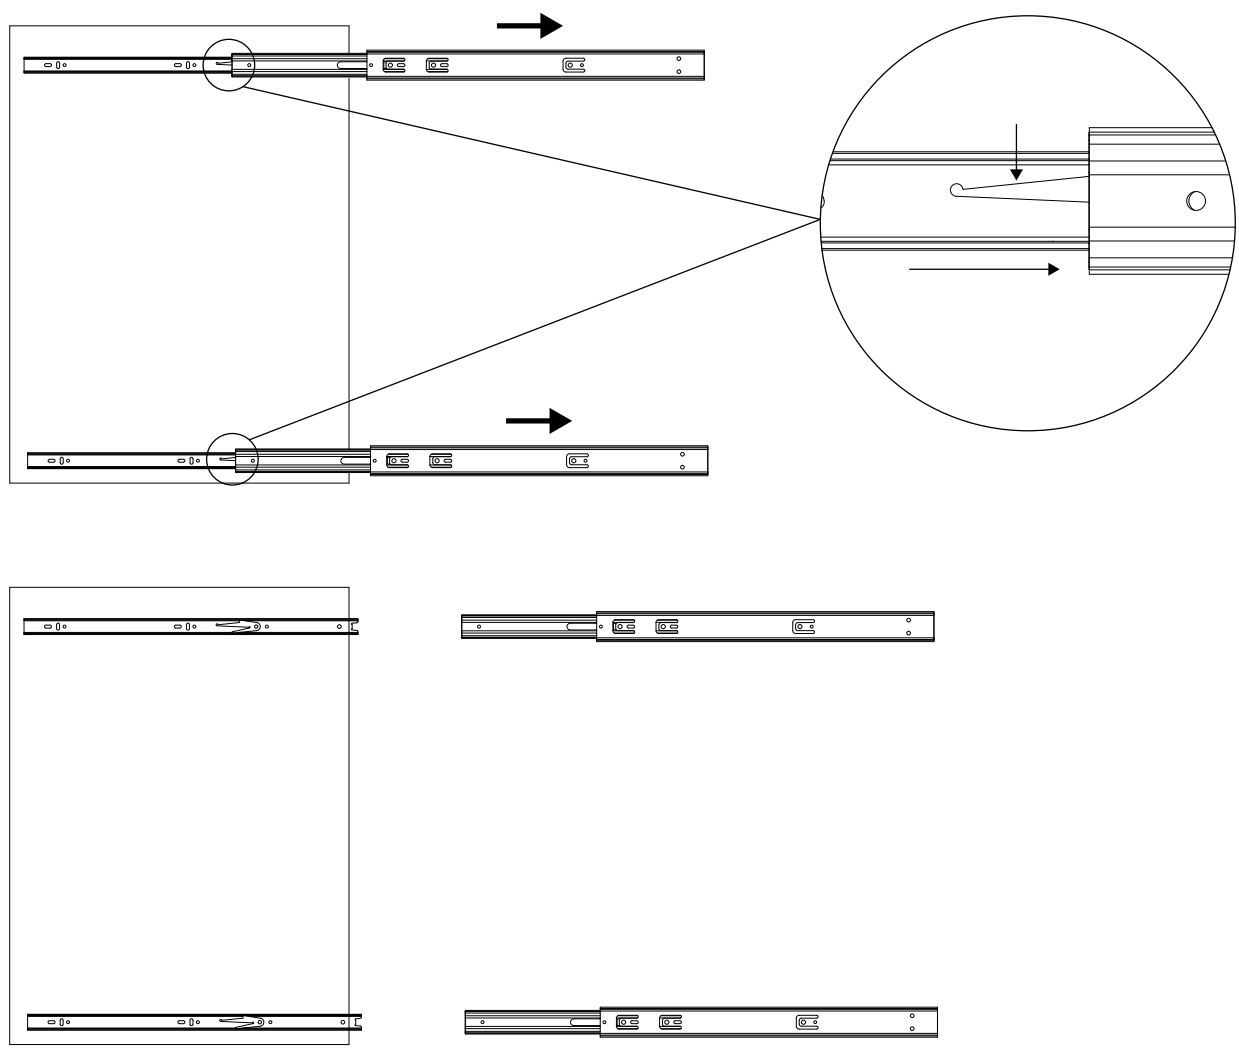

Slide Out Control Panel 25 & 60

Assembly Manual

1

2

25

60

3

LEFT SIDE
Linke Seite
Côté gauche
左側
左边

RIGHT SIDE
Rechte Seite
Côté droit
右側
右边

4

5

SELECT POSITION FOR FRONT & REAR BRACKET

Wählen Sie die Position für die vorderen und hinteren Halterungen

Choisir la position des fixations avant et arrière

前後ブラケットの位置を選択

选定支架前后的位置

6

7

8

V14x4

$h1=h2$

10

11