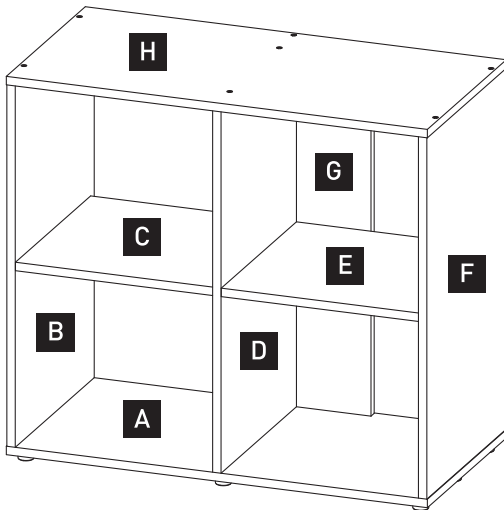

PRESTIGE STD 80x35

+ INFO
WWW.AQUATLANTIS.COM

16mm

Certifique-se que instala o móvel numa superfície completamente plana
Make sure to install the cabinet on a completely flat surface
Le meuble doit être installé sur une surface totalement plane

Dimensões
Dimensions
80,2 x 34,1 x 73cm

≈30 min

A 80,2 x 34,1cm
B 68,3 x 34,1cm
C 37,6 x 32cm
D 68,3 x 32,2cm

E 37,6 x 32cm
F 68,3 x 34,1cm
G 68,3 x 30cm
H 80,2 x 34,1cm

Equipamento Incluído Included Equipment Équipement Inclus