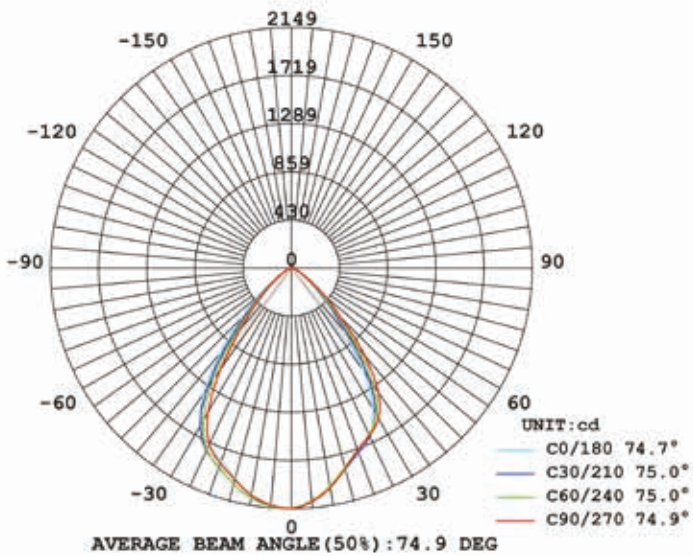

optional:
 spectrus holder BW

Technische Daten / Technical data:

Abmessungen (L x B x H) (mm) / Dimensions (l x w x h) (mm)	~ 140 x 140 x 31
Gewicht (Leuchte ohne Halter) (g) / Weight (lamp without holder) (g)	~ 790
Leistungsaufnahme gesamt max. (W) / Total consumption max. (W)	~ 95
Stromversorgung Netzteil / Power supply transformer	100 – 240 V / 50 – 60 Hz
Stromversorgung Leuchte / Power supply light	24 V DC
LED Lumen gesamt (lm) / Total lumen (lm)	~ 3.044
PAR max.	2.400
Anzahl Lichtkanäle / Number of light channels	6
Anzahl Lichtfarben / Number of light colours	8
Für Aquarienlängen bis (mm) / For aquarium with length up to (mm)	650
Ausleuchtungsfläche max. (mm) / Illuminated area max. (mm)	600 x 650
Lichtfarben, Farbtemperatur / Light colours, colour temperature	cool white 8.300 K royal blue 450 nm deep blue 460 nm cool blue 470 nm red 660 nm violet 415 nm UV 405 nm UV 395 nm

Lichtfarben, Farbtemperatur /
 Light colours, colour temperature:

-  **cool white**
8.300 K
-  **royal blue**
450 nm
-  **deep blue**
460 nm
-  **cool blue**
470 nm
-  **red**
660 nm
-  **violet**
415 nm
-  **UV**
405 nm
-  **UV**
395 nm