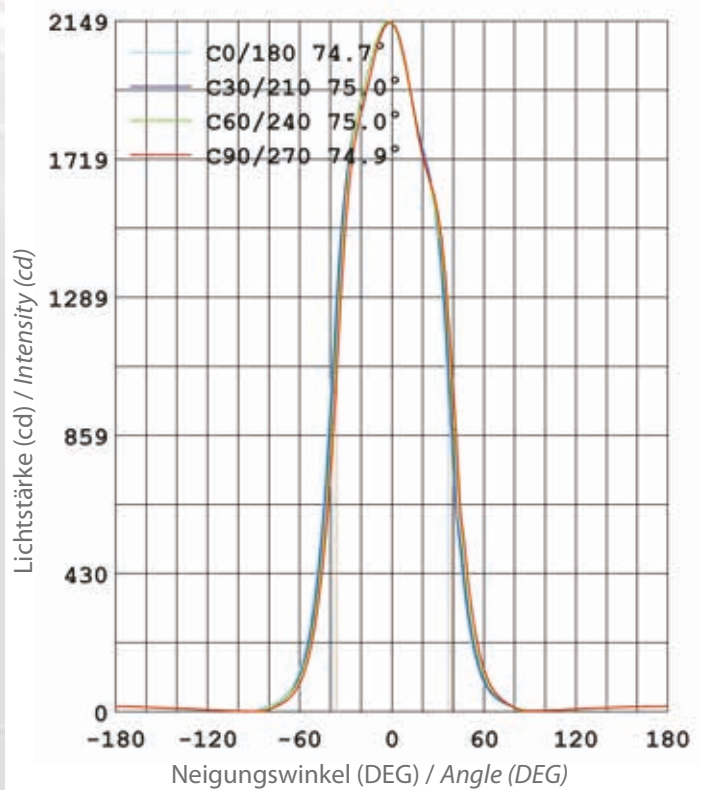

optional:
 spectrus holder BW

Technische Daten / Technical data:

Abmessungen (L x B x H) (mm) / Dimensions (l x w x h) (mm)	~ 140 x 140 x 31
Gewicht (Leuchte ohne Halter) (g) / Weight (lamp without holder) (g)	~ 790
Leistungsaufnahme gesamt max. (W) / Total consumption max. (W)	~ 95
Stromversorgung Netzteil / Power supply transformer	100 – 240 V / 50 – 60 Hz
Stromversorgung Leuchte / Power supply light	24 V DC
LED Lumen gesamt (lm) / Total lumen (lm)	~ 3.044
PAR max.	2.400
Anzahl Lichtkanäle / Number of light channels	6
Anzahl Lichtfarben / Number of light colours	8
Für Aquarienlängen bis (mm) / For aquarium with length up to (mm)	650
Ausleuchtungsfläche max. (mm) / Illuminated area max. (mm)	600 x 650
Lichtfarben, Farbtemperatur / Light colours, colour temperature	cool white 8.300 K royal blue 450 nm deep blue 460 nm cool blue 470 nm red 660 nm violet 415 nm UV 405 nm UV 395 nm

Lichtfarben, Farbtemperatur /
 Light colours, colour temperature:

-  **cool white**
8.300 K
-  **royal blue**
450 nm
-  **deep blue**
460 nm
-  **cool blue**
470 nm
-  **red**
660 nm
-  **violet**
415 nm
-  **UV**
405 nm
-  **UV**
395 nm